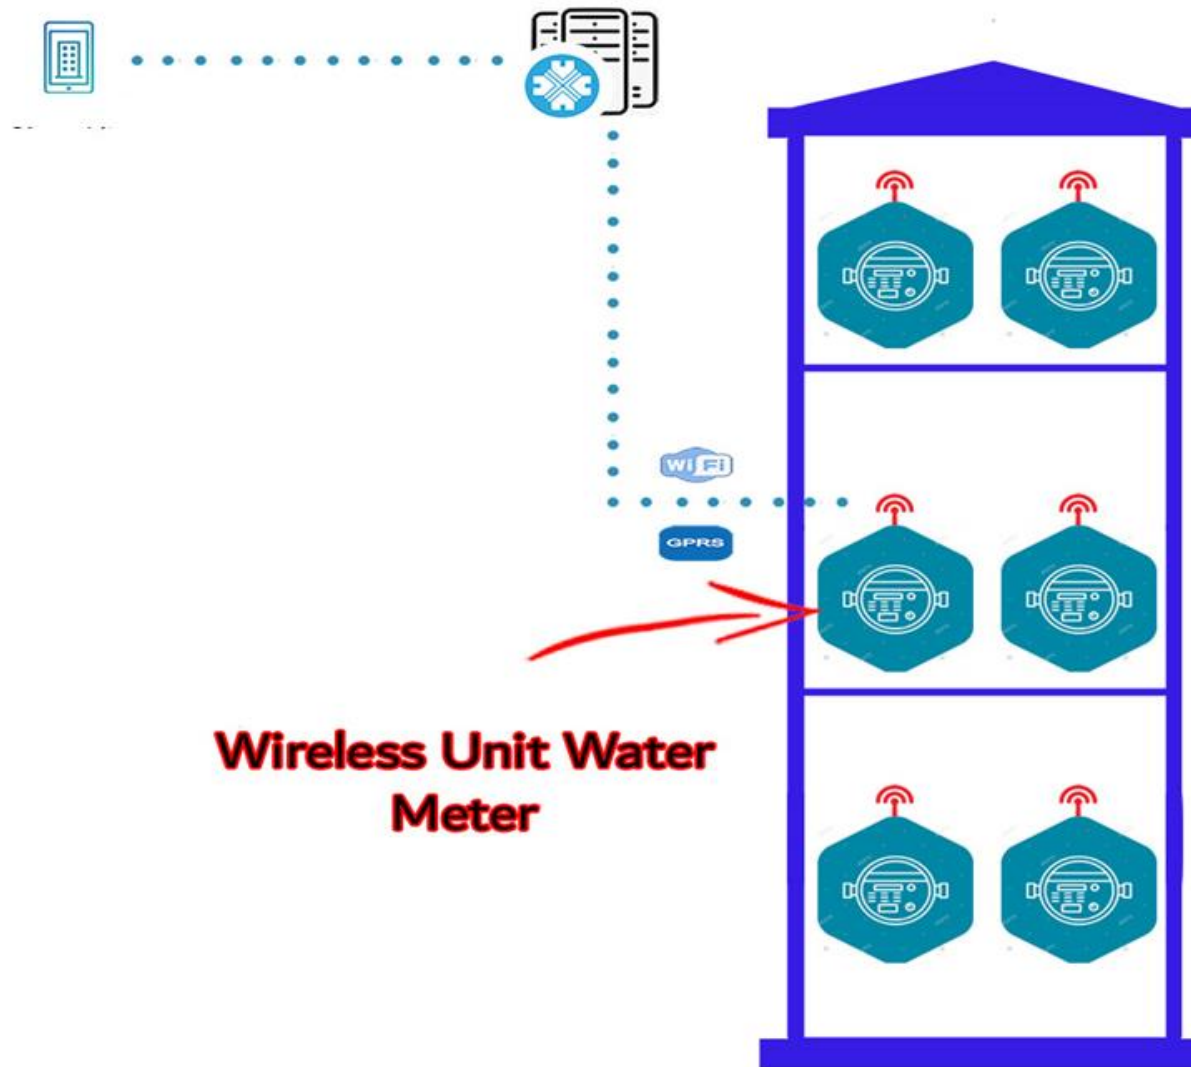

# کنتور آب هوشمند سامون

یک ساختمان آرام؛ یک فرآیند هوشمند

شرکت دانش بنیان اپرا

[www.epre.ir](http://www.epre.ir)

یکی از مواردی که همواره سبب منازعه بین ساکنین ساختمان می شود، بحث بر سر مقدار مصرف هر خانوار است. با کمک کنتور هوشمند آب سامون میزان مصرف توسط سامانه سامون برای کاربران قابل رویت می باشد که امکان محاسبه مستقیم شارژ واحد برای هزینه مصرف آب برای اهالی ساختمانی (بلوک) را مهیا می سازد.

کنتورهای آب هوشمند سامون مصرف واقعی آب هر واحد را محاسبه کرده و از طریق پنل نمایشگر روی کنتور و سامانه سامون قابل قرائت می باشد. این کنتورها به همراه شیر برقی متصل به آن امکان کنترل از راه دور را فراهم می کند و از طریق اتصال به هاب با سرور سامون ارتباط برقرار می کنند و انتقال اطلاعات از این طریق صورت می گیرد.

## انواع کنتورهای هوشمند آب

بی سیم سیم کارت

بی سیم wifi

### Wireless Unit Water Meter